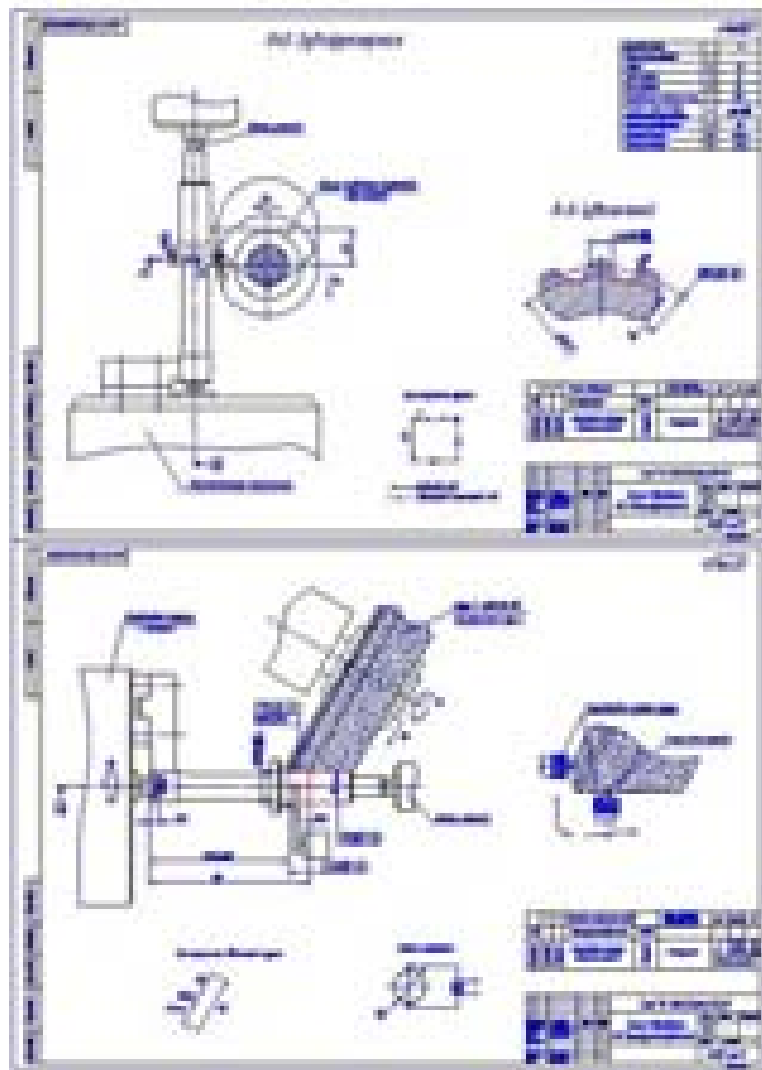

3 Вал вторичный коробки передач автомобиля ВАЗ-2107

Разработка технологического процесса восстановления  
(ремонта) детали:

4 Вал вторичный коробки передач автомобиля ВАЗ-2112

Разработка технологического процесса восстановления  
(ремонта) детали:

5 Вал привода переднего моста раздаточной коробки автомобиля ВАЗ-2123

Разработка технологического процесса восстановления  
(ремонта) детали:

6 Полуось заднего моста автомобиля ВАЗ 2123

Разработка технологического процесса восстановления  
(ремонта) детали: