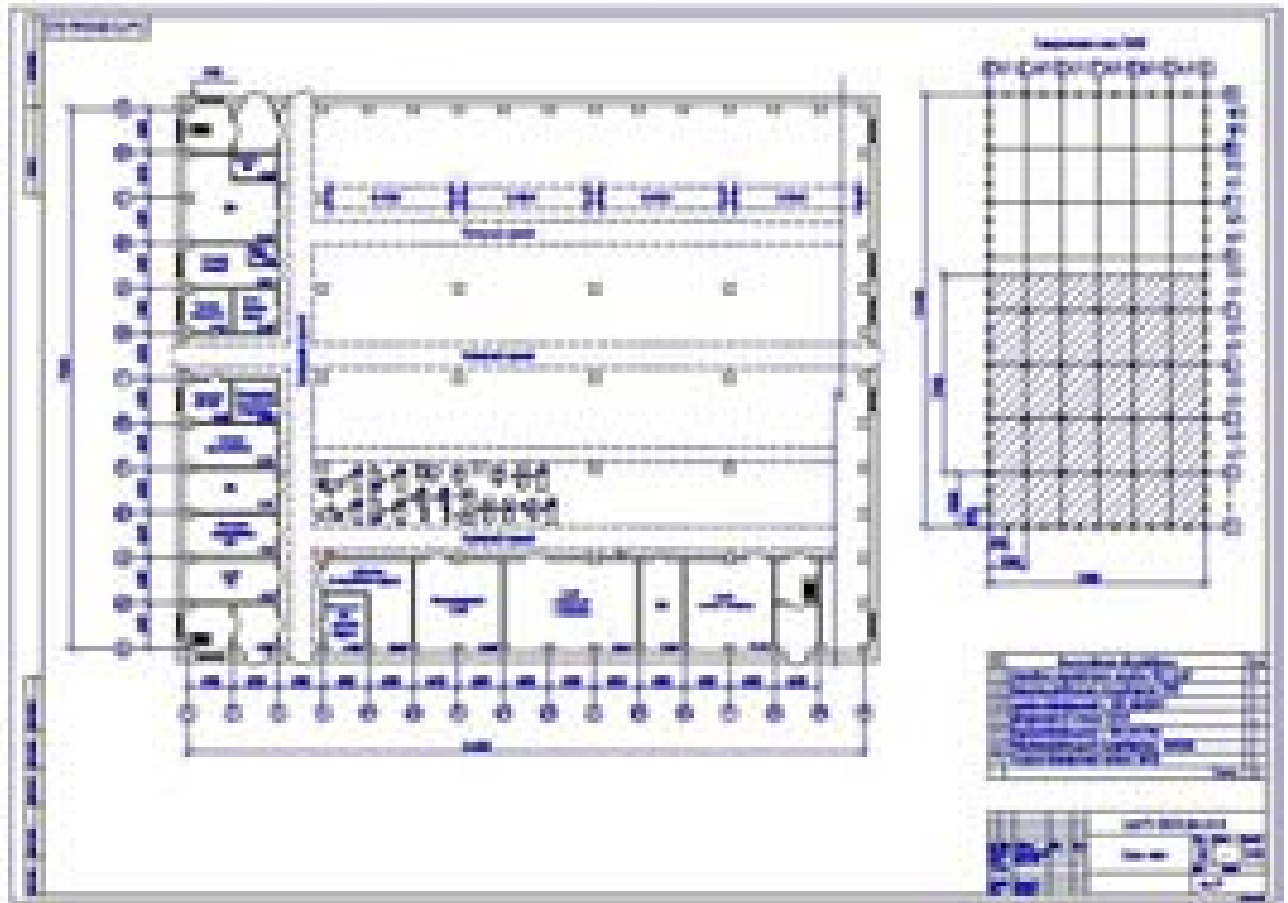

План участка – А1

Экономика - А1

Итого: 12А1

Пояснительная записка – 107 листов + приложения (спецификации, ОК, МК, КЭ) - 18 листов

Hand-drawn diagram of a steam engine cylinder and piston mechanism. The diagram shows a horizontal cylinder with a piston inside. The piston is connected to a crankshaft. The cylinder is labeled with various parts: 'Cylinder', 'Piston', 'Crankshaft', 'Connecting Rod', 'Crosshead', 'Guide Bars', and 'Piston Rod'. The diagram is drawn in blue ink on a white background.

## Карты эскизов