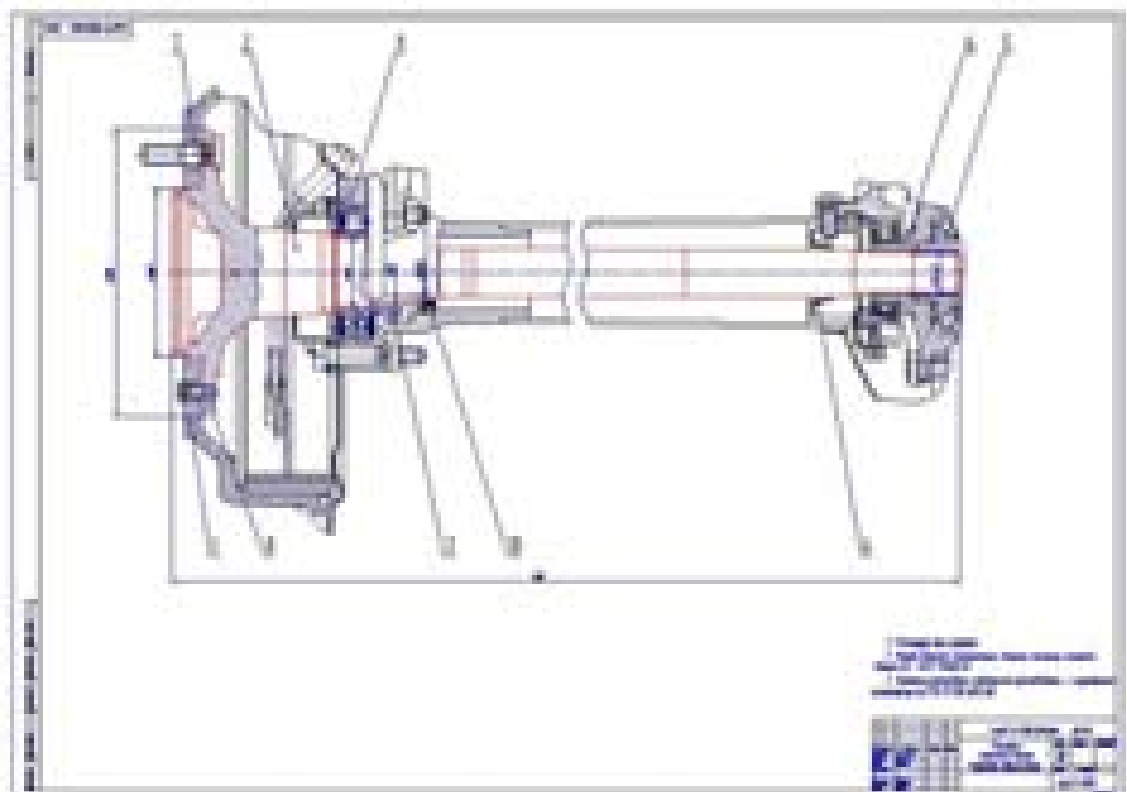

5 Вал привода переднего моста раздаточной коробки автомобиля ВАЗ-2123

Разработка технологического процесса восстановления  
(ремонта) детали:

6 Полуось заднего моста автомобиля ВАЗ 2123

Разработка технологического процесса восстановления  
(ремонта) детали: