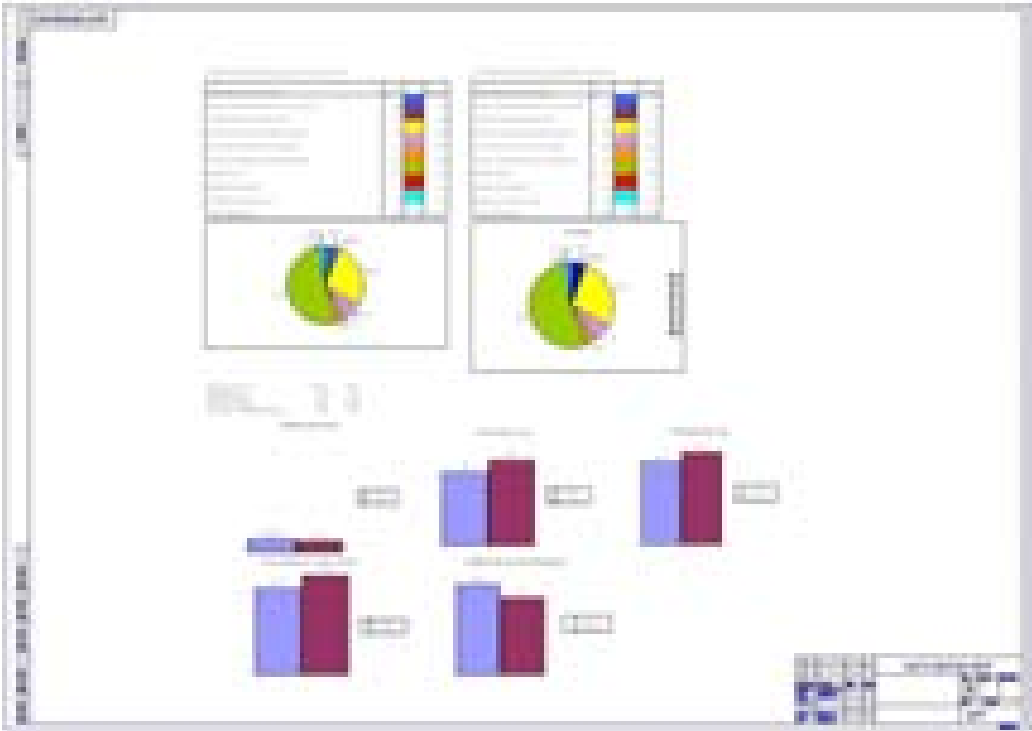

7 Ступица переднего колеса автомобиля ВАЗ 2108

Разработка технологического процесса восстановления  
(ремонта) детали:

8 Ступица скользящей муфты синхронизатора коробки передач автомобиля  
BA3-2107

The image displays two sets of technical drawings for a sliding synchronizer hub (8). Each set includes a front view, a side view, and detail drawings of specific components. The drawings are accompanied by manufacturing instructions and a table of material requirements.