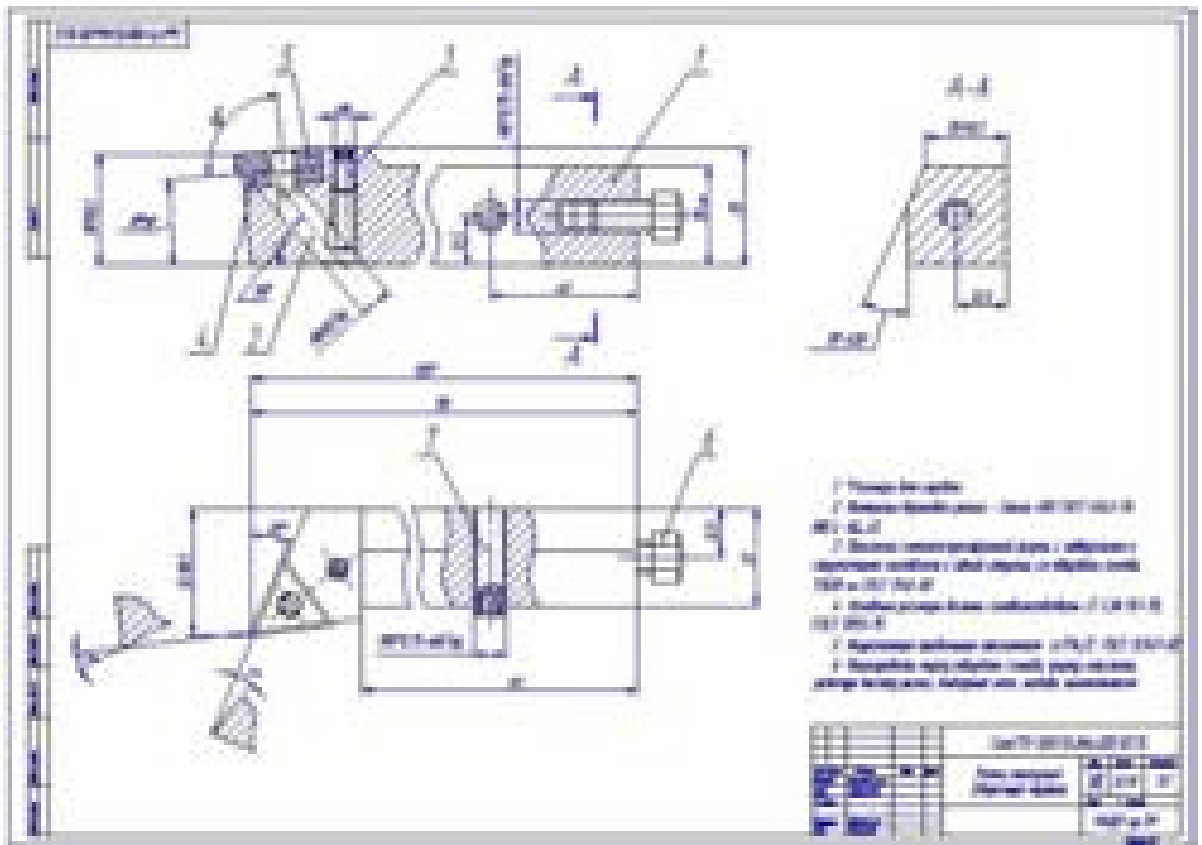

5 Вал привода переднего моста раздаточной коробки автомобиля ВАЗ-2123

Разработка технологического процесса восстановления  
(ремонта) детали:

6 Полуось заднего моста автомобиля ВАЗ 2123

Разработка технологического процесса восстановления  
(ремонта) детали: