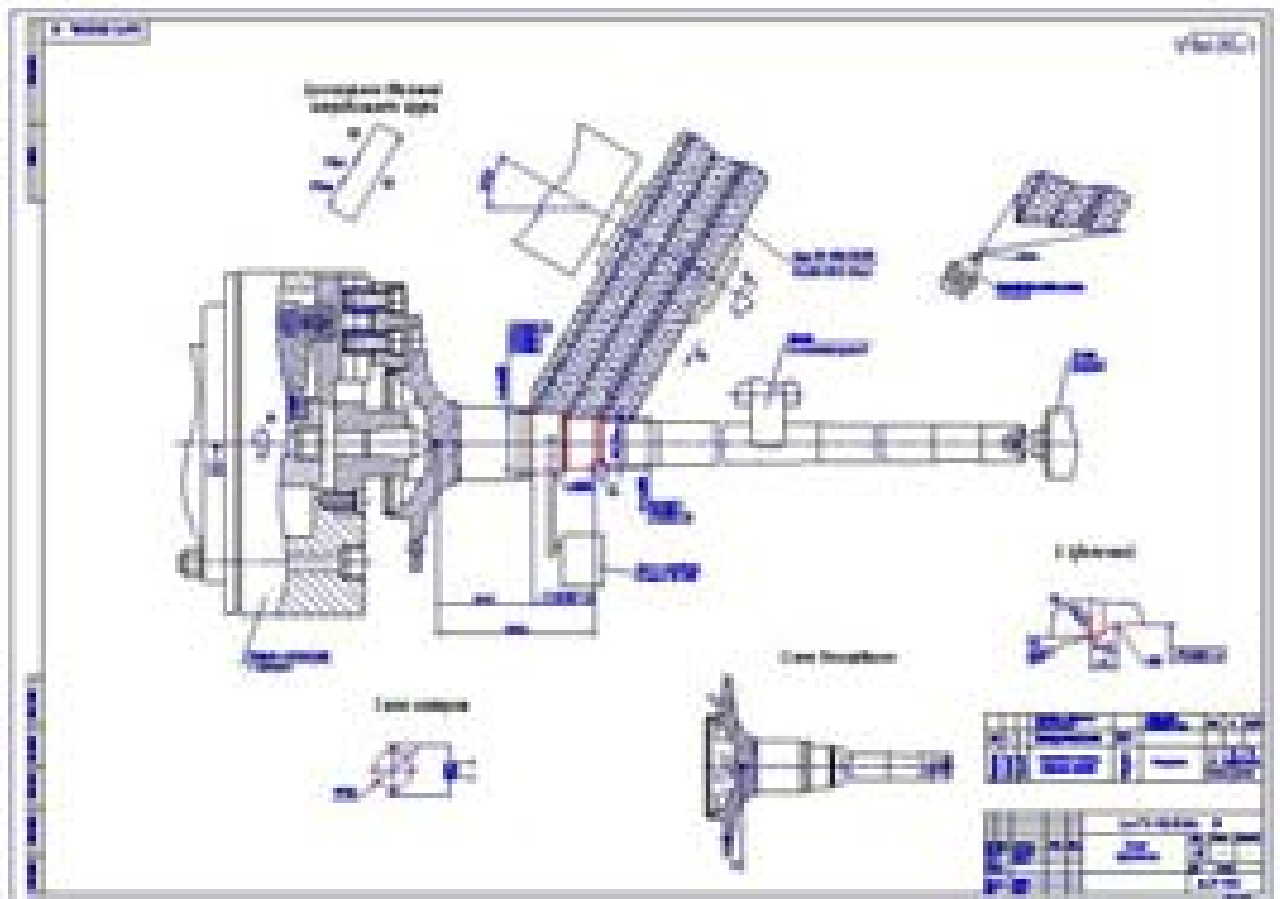

5 Вал привода переднего моста раздаточной коробки автомобиля ВАЗ-2123

Разработка технологического процесса восстановления  
(ремонта) детали:

6 Полуось заднего моста автомобиля ВАЗ 2123

Разработка технологического процесса восстановления  
(ремонта) детали: