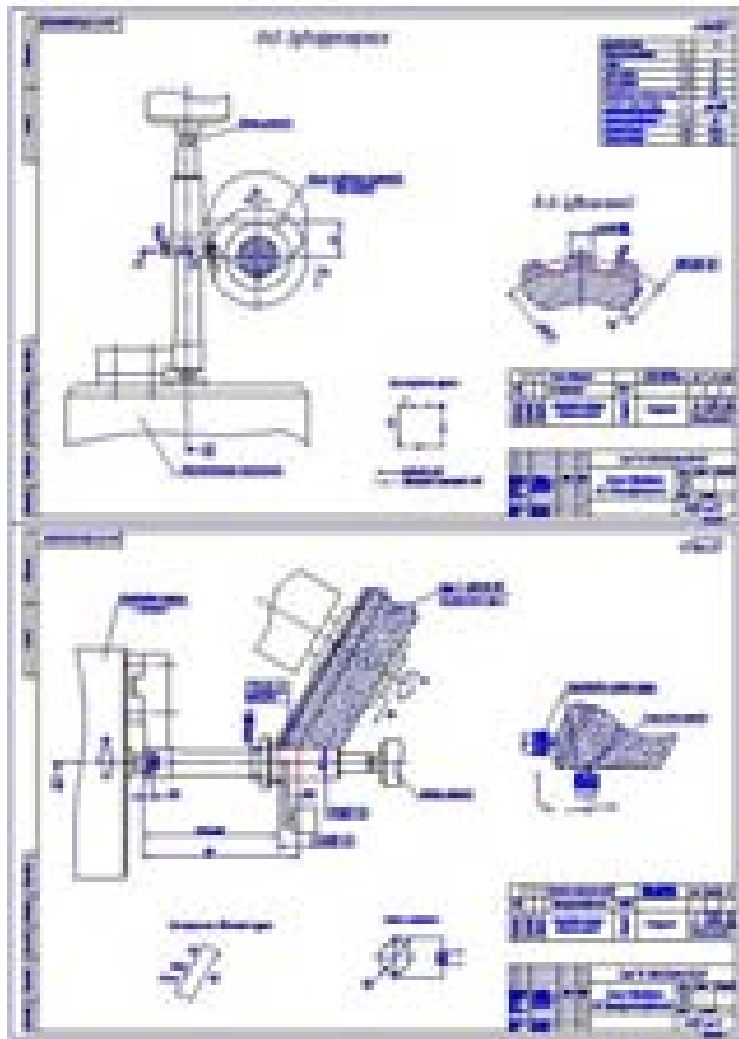

3 Вал вторичный коробки передач автомобиля ВАЗ-2107

Разработка технологического процесса восстановления  
(ремонта) детали:

4 Вал вторичный коробки передач автомобиля ВАЗ-2112

Разработка технологического процесса восстановления  
(ремонта) детали:

5 Вал привода переднего моста раздаточной коробки автомобиля ВАЗ-2123

Разработка технологического процесса восстановления  
(ремонта) детали:

6 Полуось заднего моста автомобиля ВАЗ 2123

Разработка технологического процесса восстановления  
(ремонта) детали: