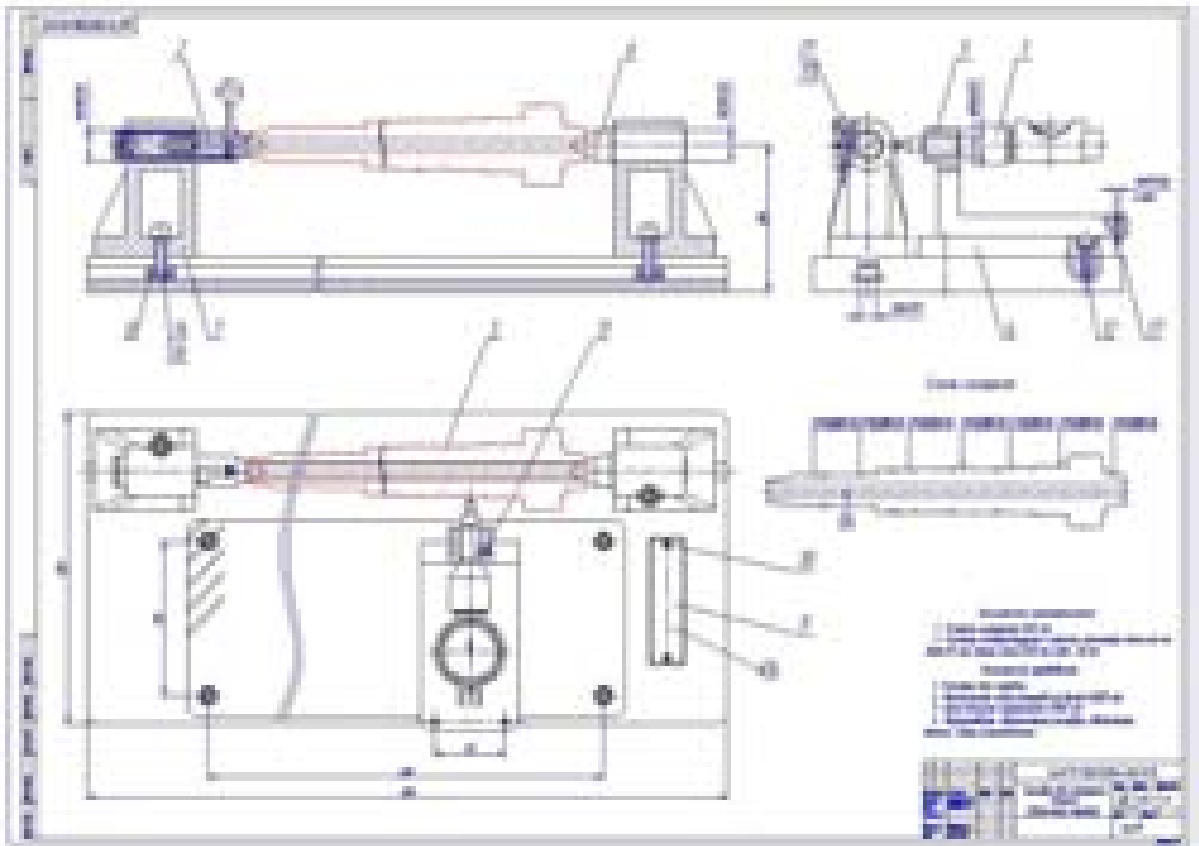

3 Вал вторичный коробки передач автомобиля ВАЗ-2107

Разработка технологического процесса восстановления  
(ремонта) детали:

4 Вал вторичный коробки передач автомобиля ВАЗ-2112

Разработка технологического процесса восстановления  
(ремонта) детали: