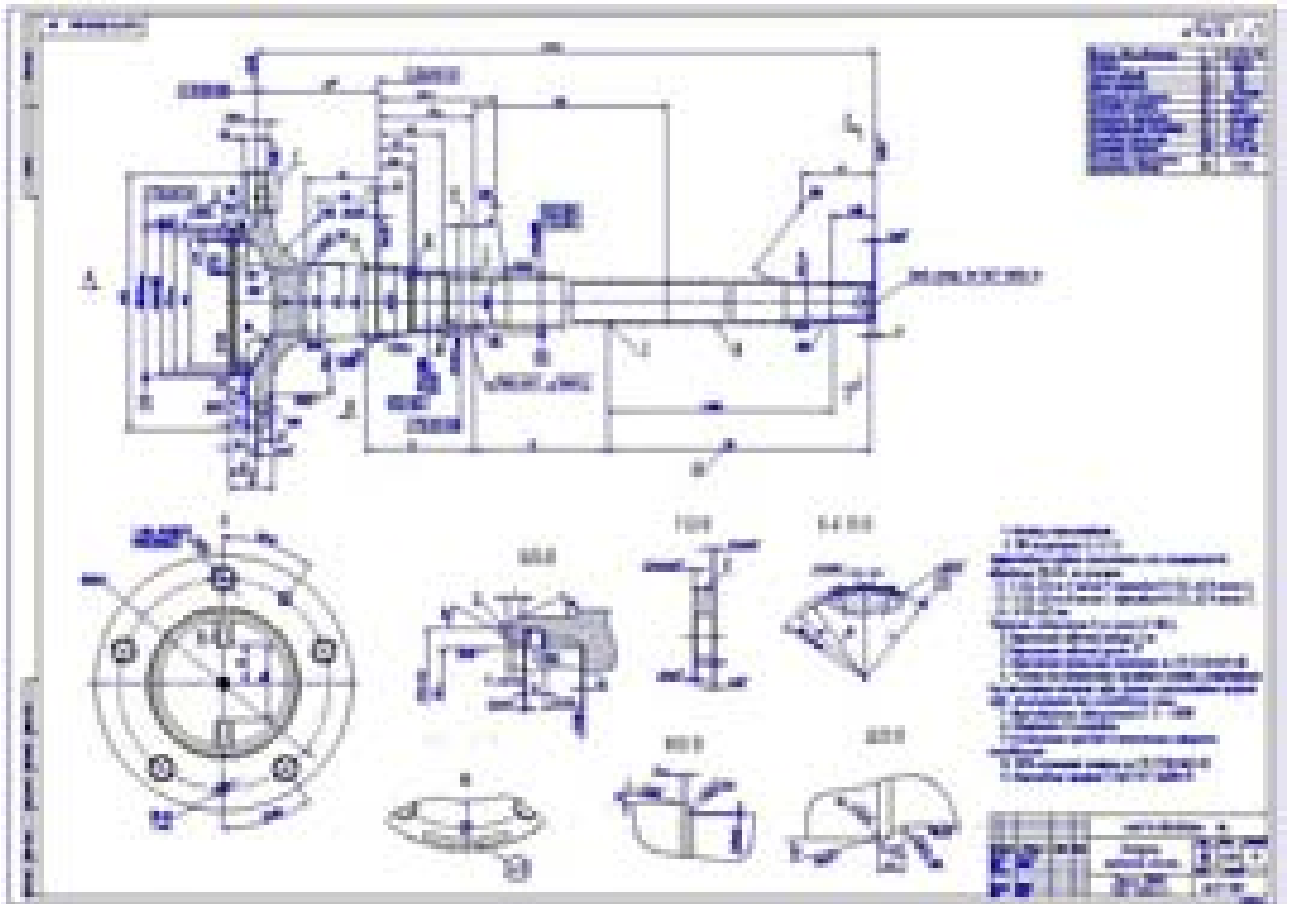

5 Вал привода переднего моста раздаточной коробки автомобиля ВАЗ-2123

Разработка технологического процесса восстановления  
(ремонта) детали:

6 Полуось заднего моста автомобиля ВАЗ 2123

Разработка технологического процесса восстановления  
(ремонта) детали: