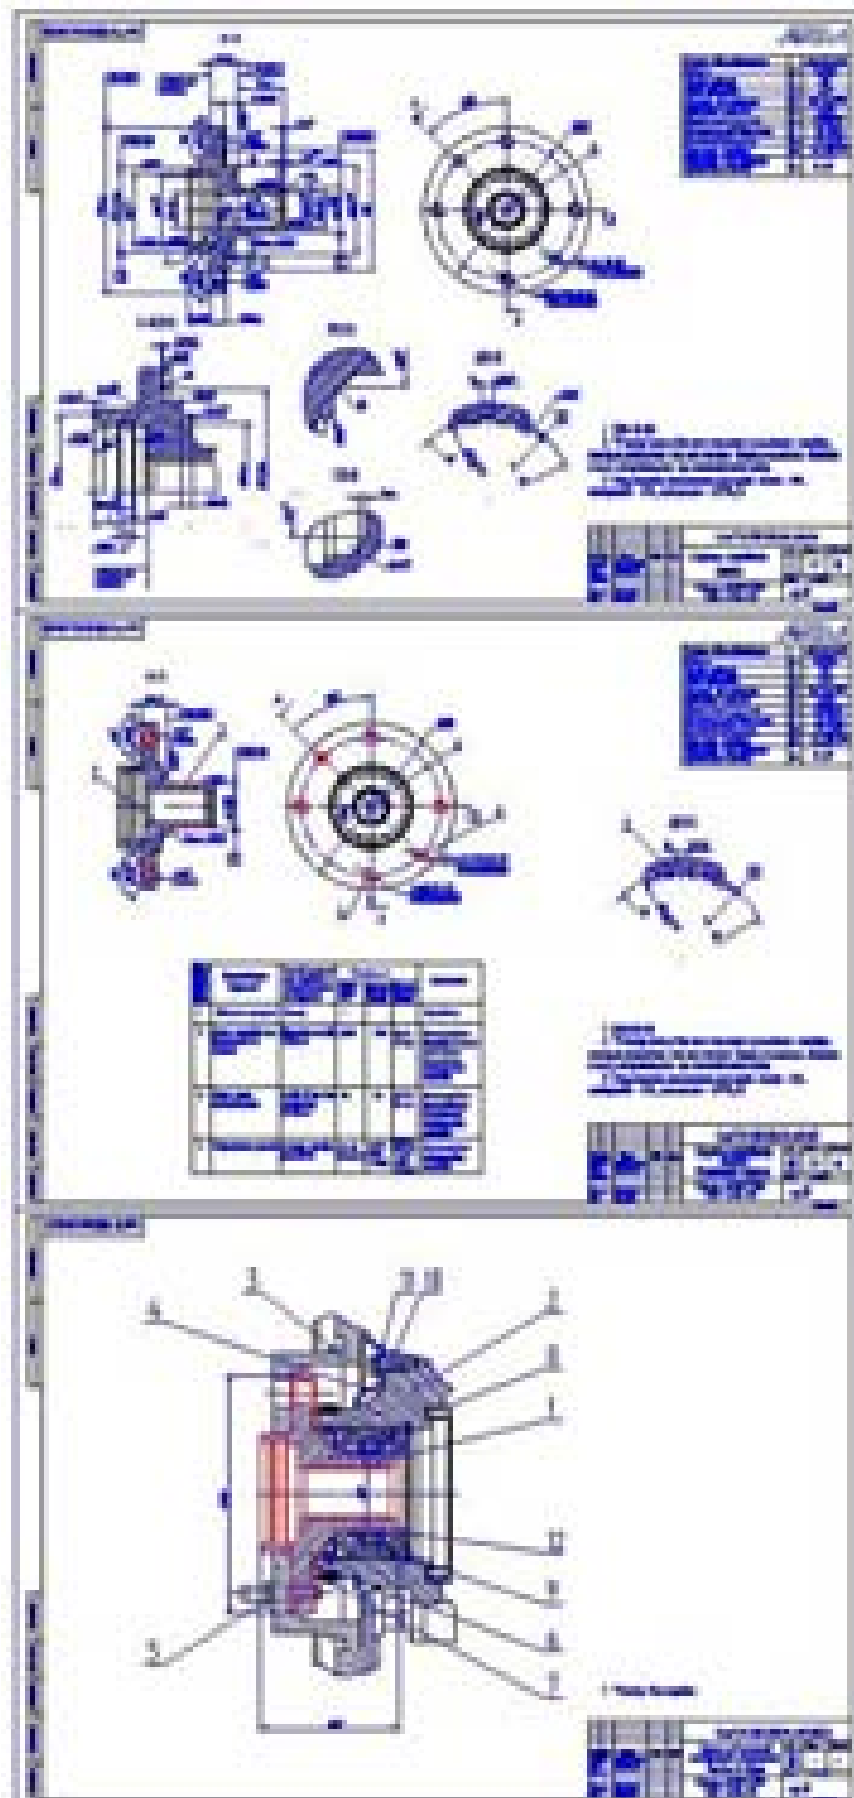

Разработка технологического процесса восстановления
(ремонта) детали:

7 Ступица переднего колеса автомобиля ВАЗ 2108