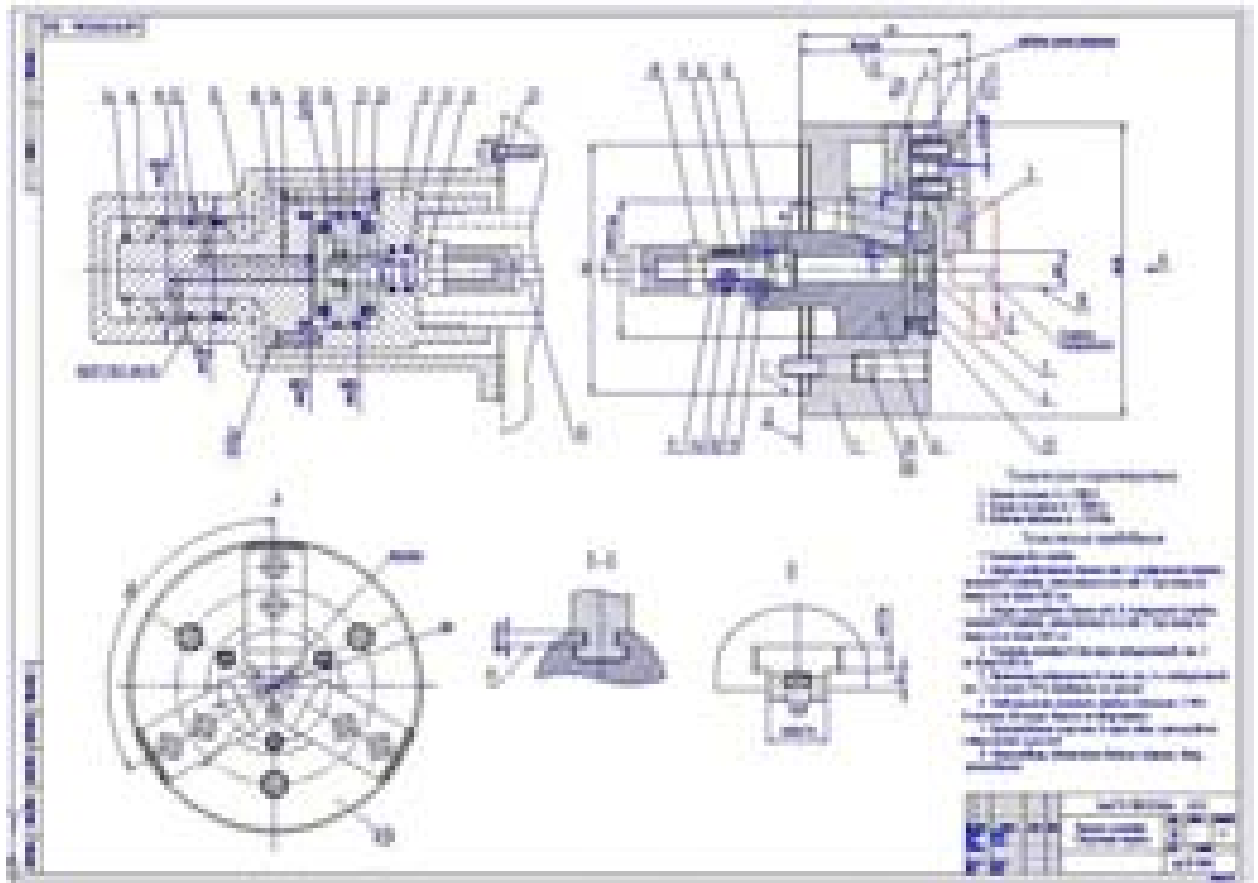

Разработка технологического процесса восстановления  
(ремонта) детали:

2 Блок шестерен заднего хода и 5-й передачи коробки передач автомобиля  
ВАЗ-2123

Разработка технологического процесса восстановления  
(ремонта) детали: