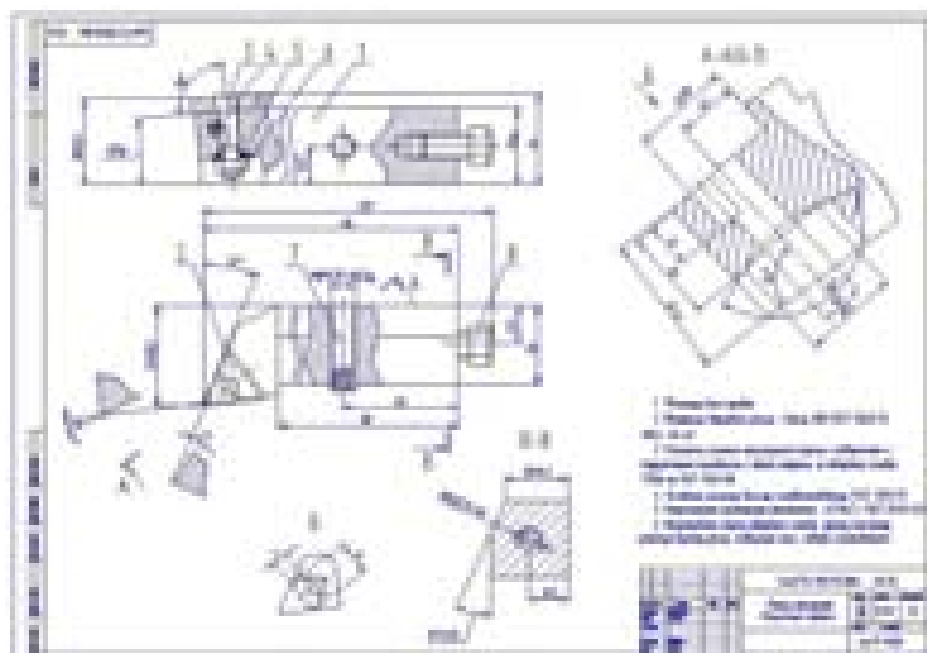

5 Вал привода переднего моста раздаточной коробки автомобиля ВАЗ-2123

Разработка технологического процесса восстановления  
(ремонта) детали:

6 Полуось заднего моста автомобиля ВАЗ 2123

Разработка технологического процесса восстановления  
(ремонта) детали: