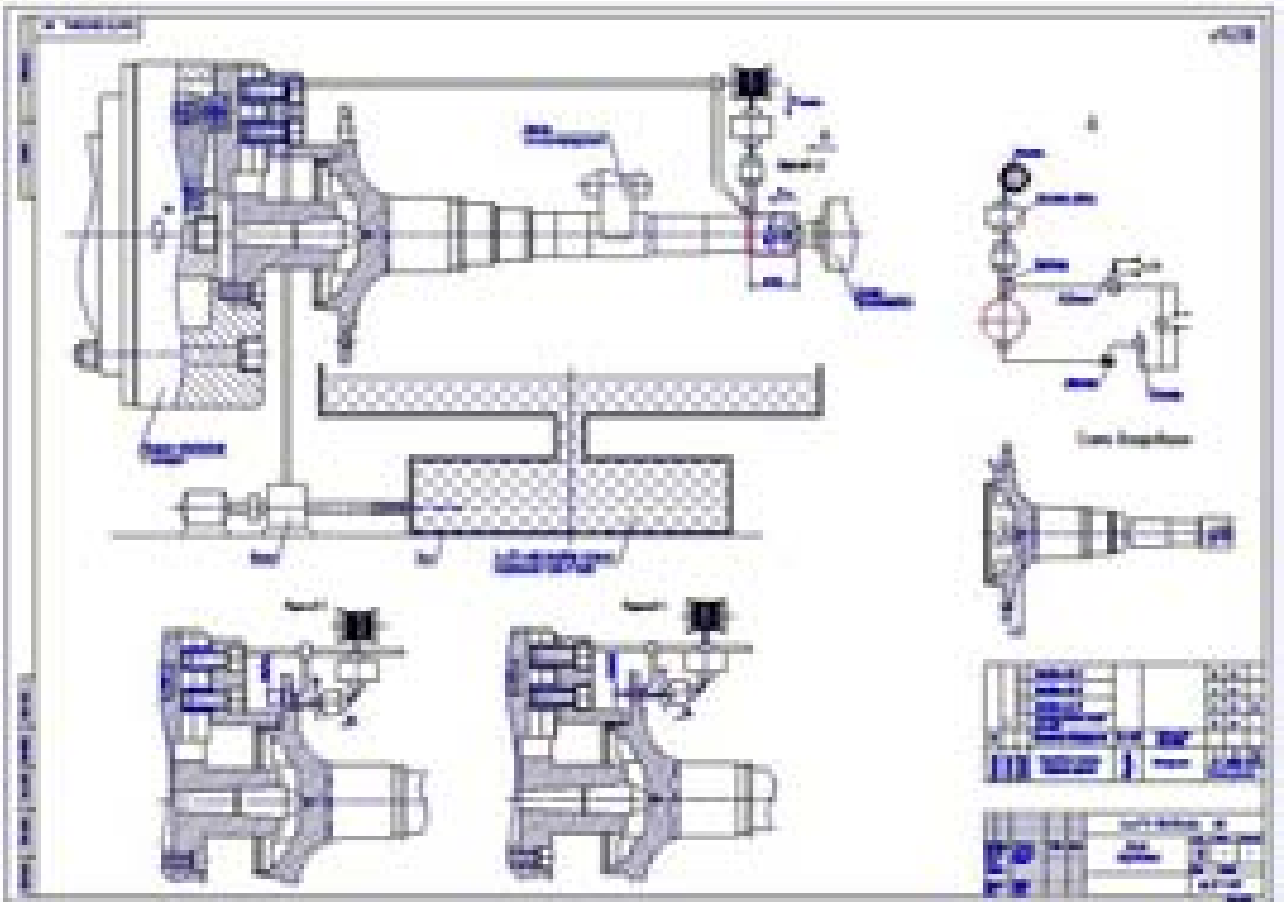

5 Вал привода переднего моста раздаточной коробки автомобиля ВАЗ-2123

Разработка технологического процесса восстановления  
(ремонта) детали:

6 Полуось заднего моста автомобиля ВАЗ 2123

Разработка технологического процесса восстановления  
(ремонта) детали: