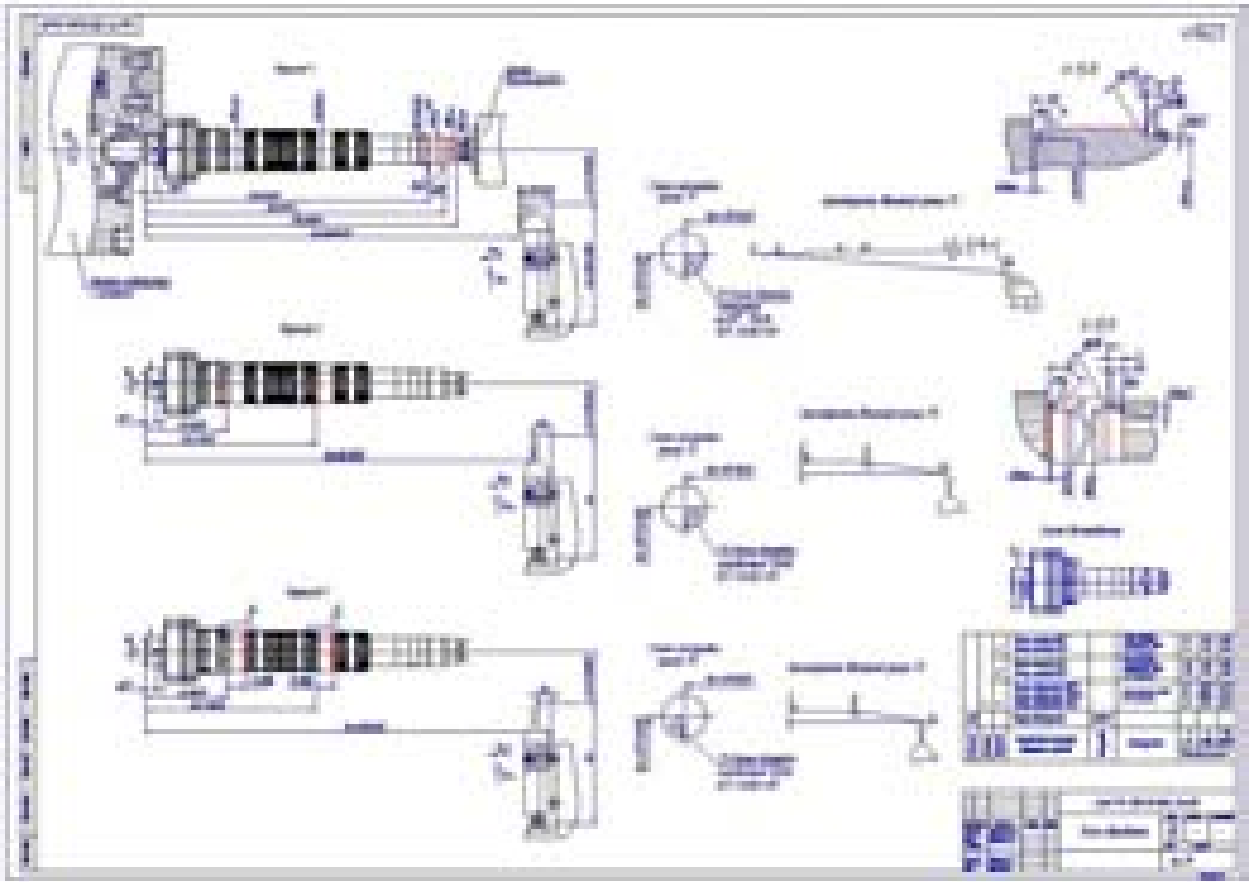

3 Вал вторичный коробки передач автомобиля ВАЗ-2107

Разработка технологического процесса восстановления  
(ремонта) детали:

4 Вал вторичный коробки передач автомобиля ВАЗ-2112

Разработка технологического процесса восстановления  
(ремонта) детали: