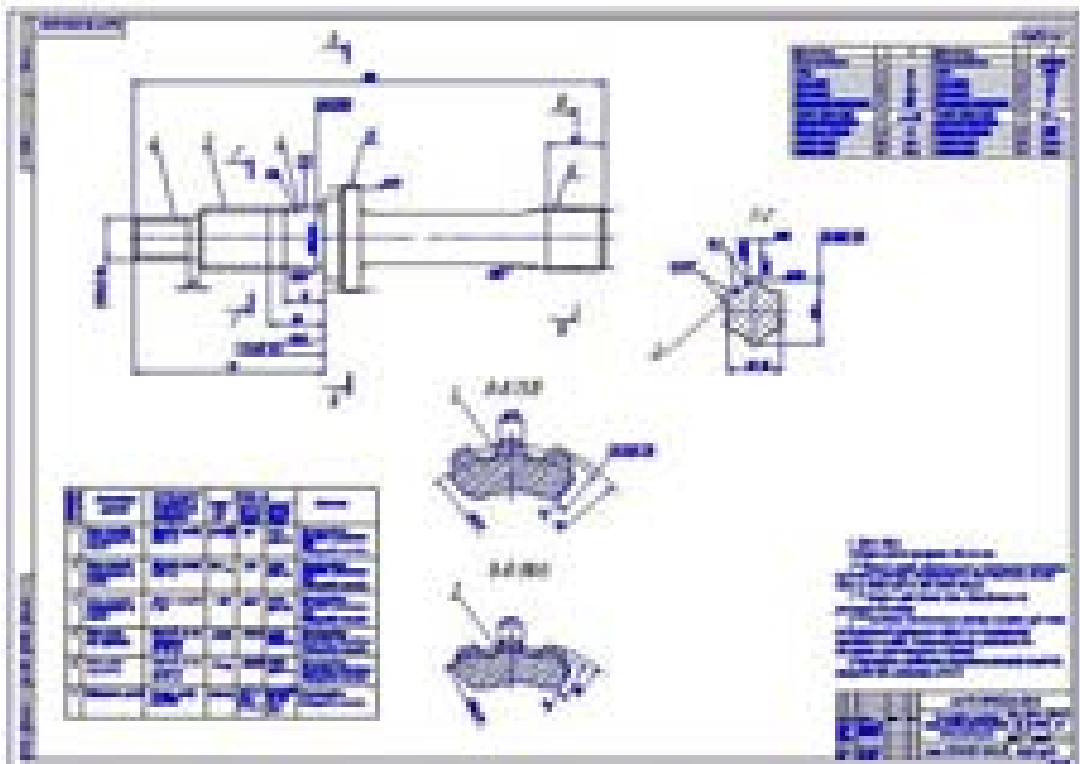

Разработка технологического процесса восстановления
(ремонта) детали:

5 Вал привода переднего моста раздаточной коробки автомобиля ВАЗ-2123