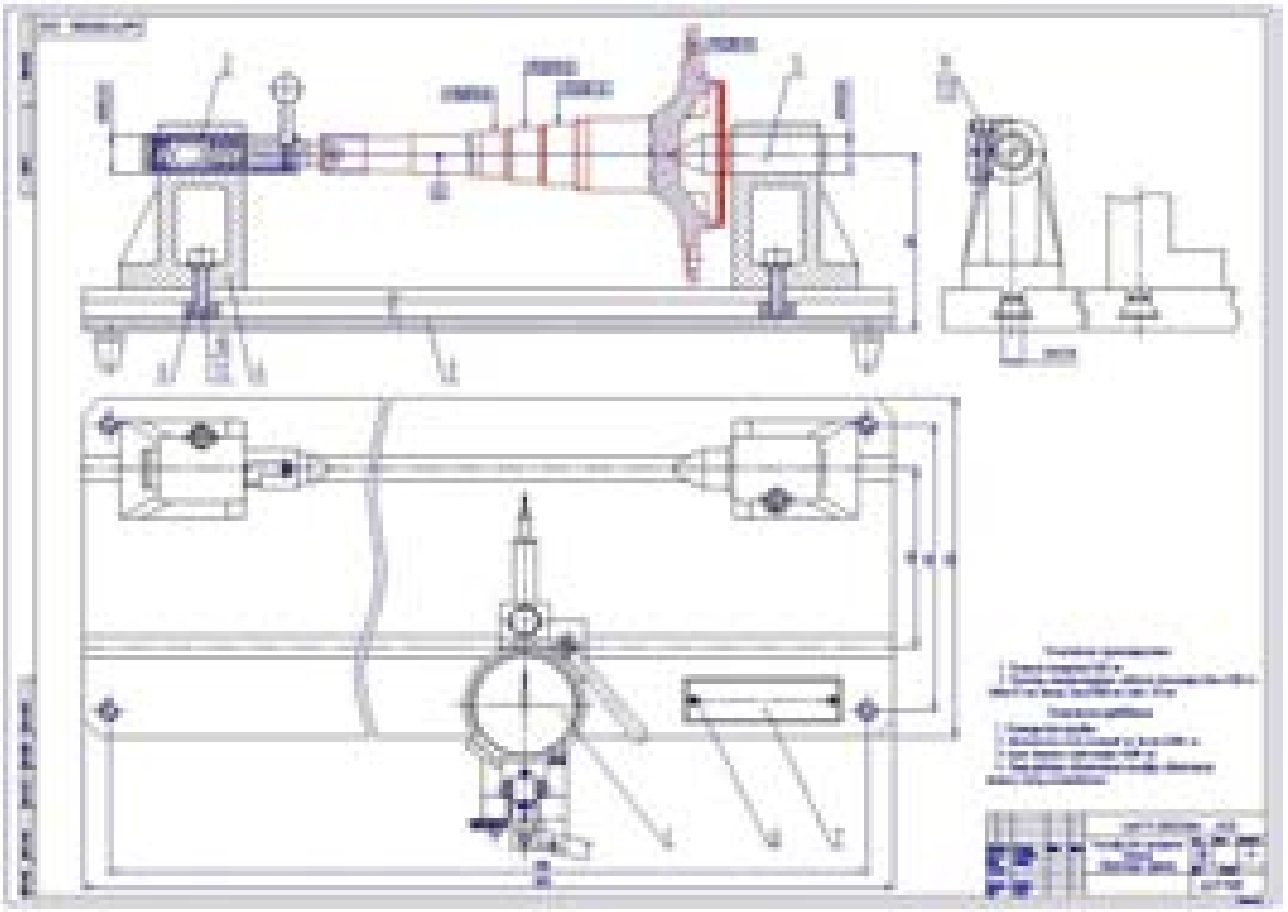

5 Вал привода переднего моста раздаточной коробки автомобиля ВАЗ-2123

Разработка технологического процесса восстановления  
(ремонта) детали:

6 Полуось заднего моста автомобиля ВАЗ 2123

Разработка технологического процесса восстановления  
(ремонта) детали: