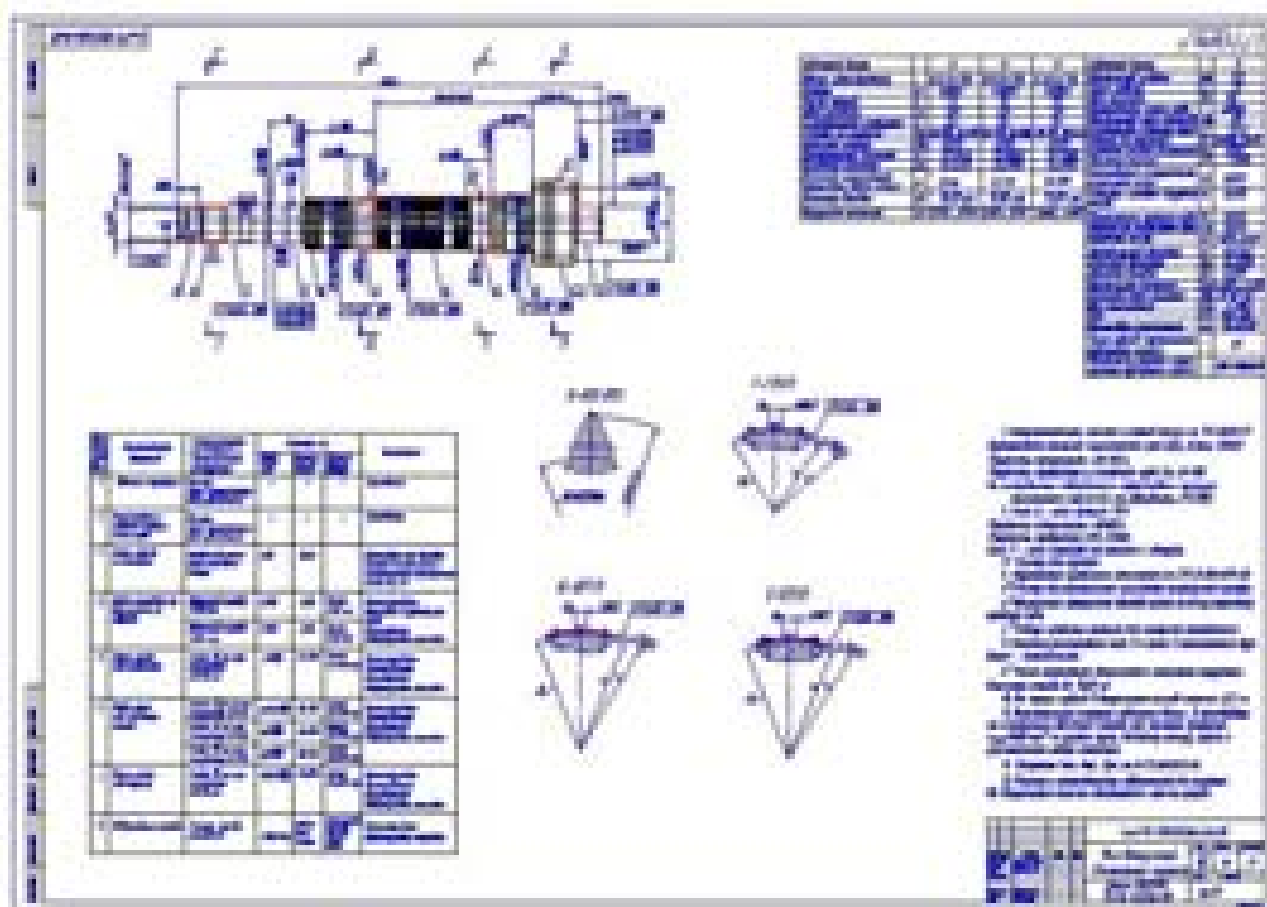

## Карты эскизов

3 Вал вторичный коробки передач автомобиля ВАЗ-2107

Разработка технологического процесса восстановления  
(ремонта) детали:

4 Вал вторичный коробки передач автомобиля ВАЗ-2112

Разработка технологического процесса восстановления  
(ремонта) детали: