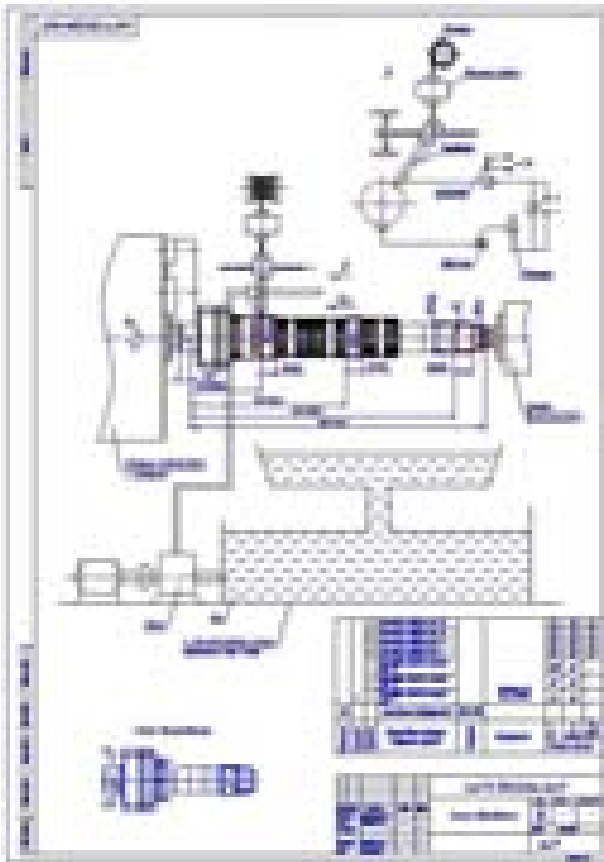

3 Вал вторичный коробки передач автомобиля ВАЗ-2107

Разработка технологического процесса восстановления  
(ремонта) детали:

4 Вал вторичный коробки передач автомобиля ВАЗ-2112

Разработка технологического процесса восстановления  
(ремонта) детали:

5 Вал привода переднего моста раздаточной коробки автомобиля ВАЗ-2123

Разработка технологического процесса восстановления  
(ремонта) детали:

6 Полуось заднего моста автомобиля ВАЗ 2123

Разработка технологического процесса восстановления  
(ремонта) детали: