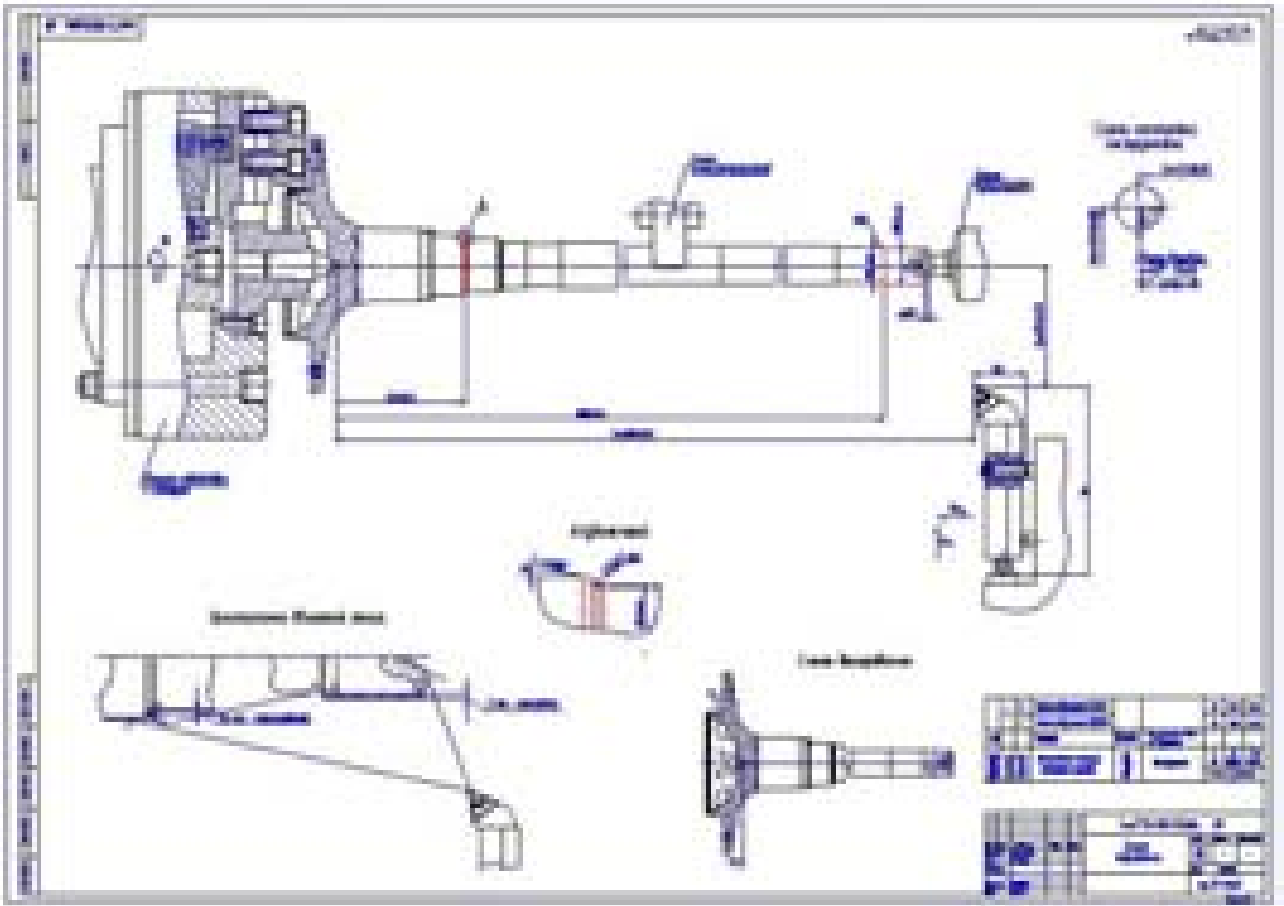

5 Вал привода переднего моста раздаточной коробки автомобиля ВАЗ-2123

Разработка технологического процесса восстановления  
(ремонта) детали:

6 Полуось заднего моста автомобиля ВАЗ 2123

Разработка технологического процесса восстановления  
(ремонта) детали: